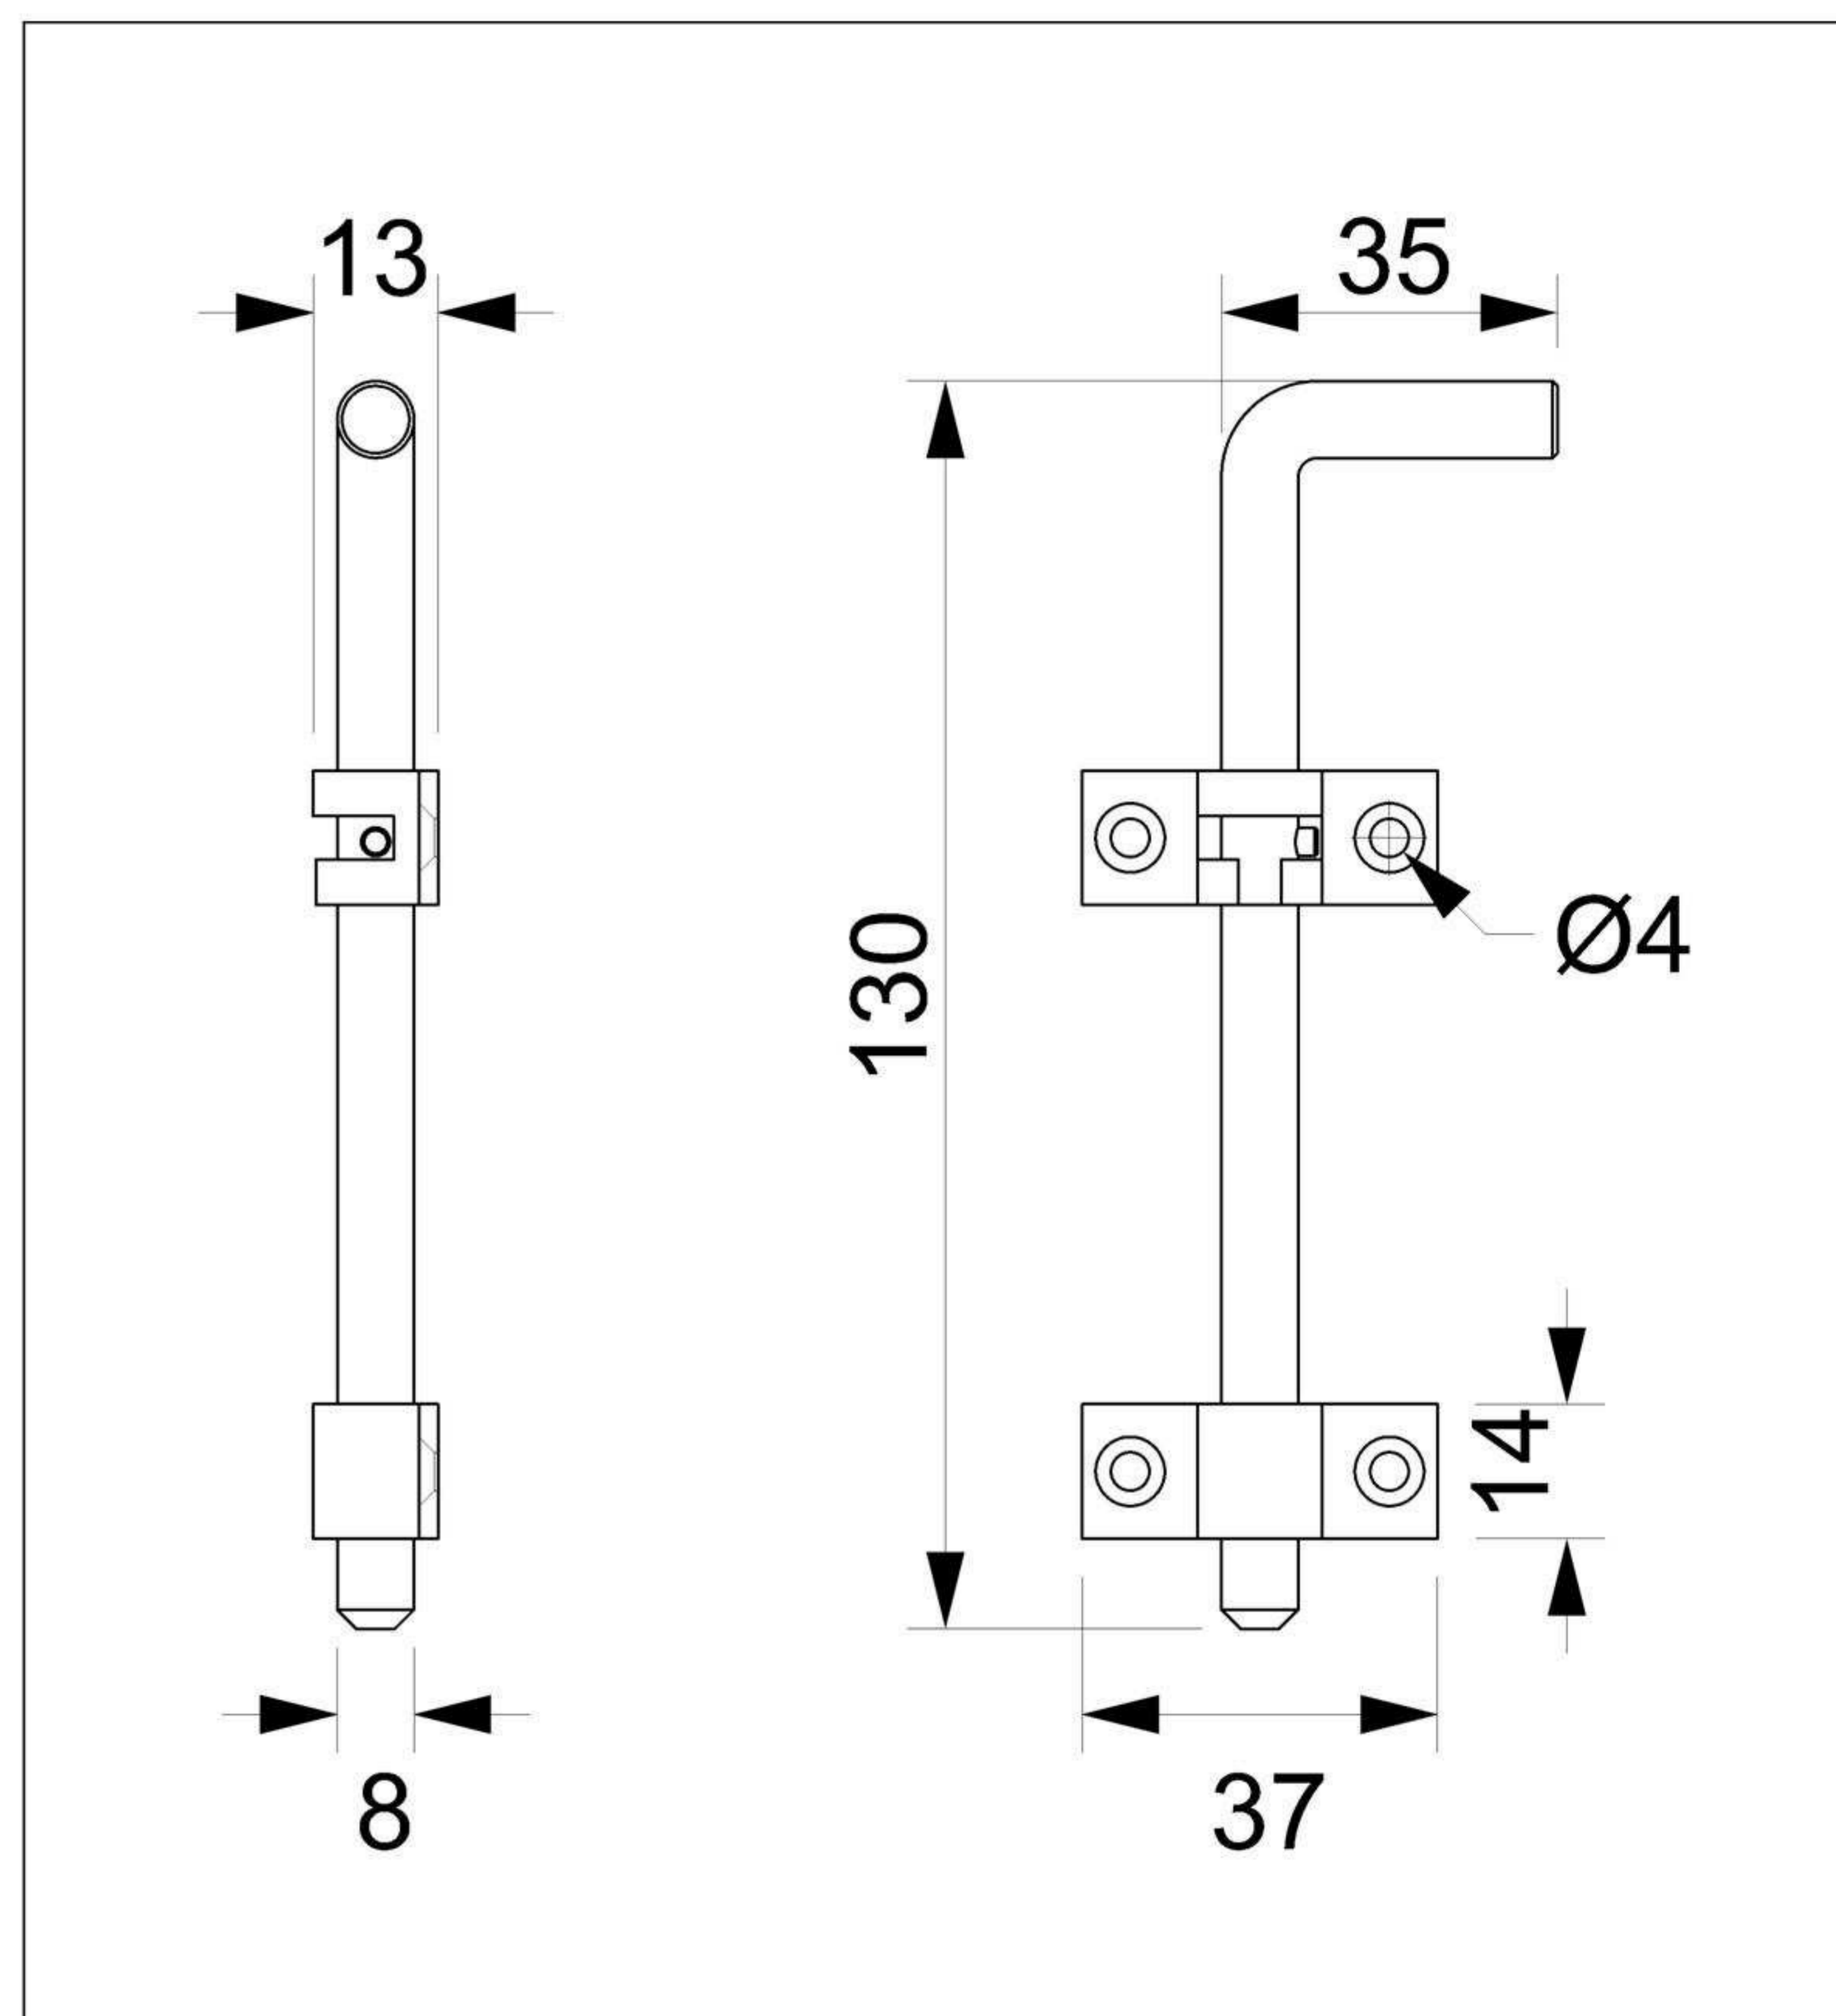

Art. 502-T01

Catenaccio verticale Ø 8

Materiale: Ottone OT58

Finitura: Levigatura naturale

Art. 706-T02

Maniglia mezzo giro

Art. 401-T01

Fermapersiana ad avvitare per 1 anta

Art. 307-T00

Cardine medio a murare

Art. 203-T01

Bandella ad angolo media

Variante per lunghezza

Art. 502-T02

mm. 200